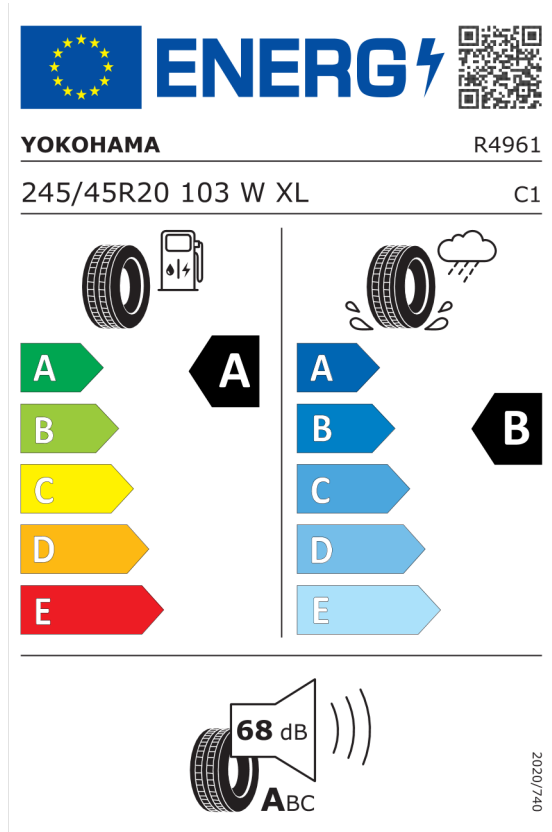

Číslo kalkulácie.
Dátum
Platnosť do

Ponuka
99864
21.07.2023
04.08.2023

EU Energetický štítok pre kolesá

Yokohama 519726

<https://eprel.ec.europa.eu/qr/519726>