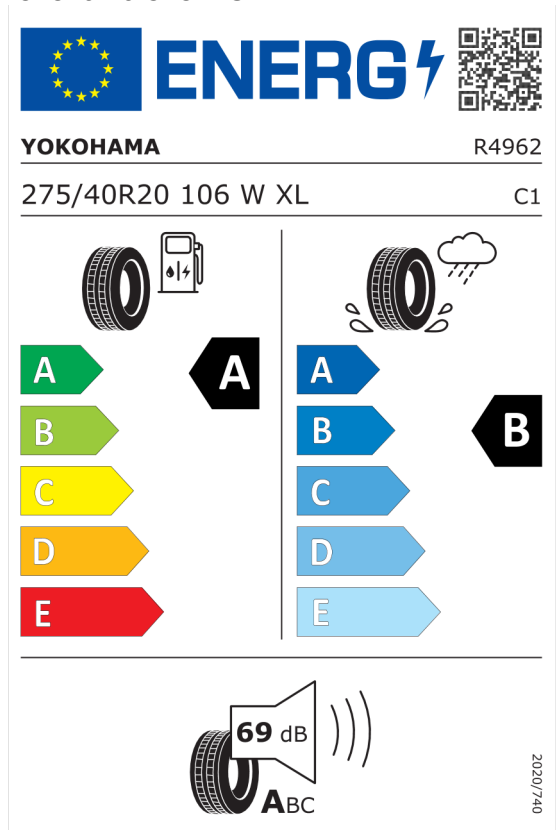

Yokohama 519728

<https://eprel.ec.europa.eu/qr/519728>