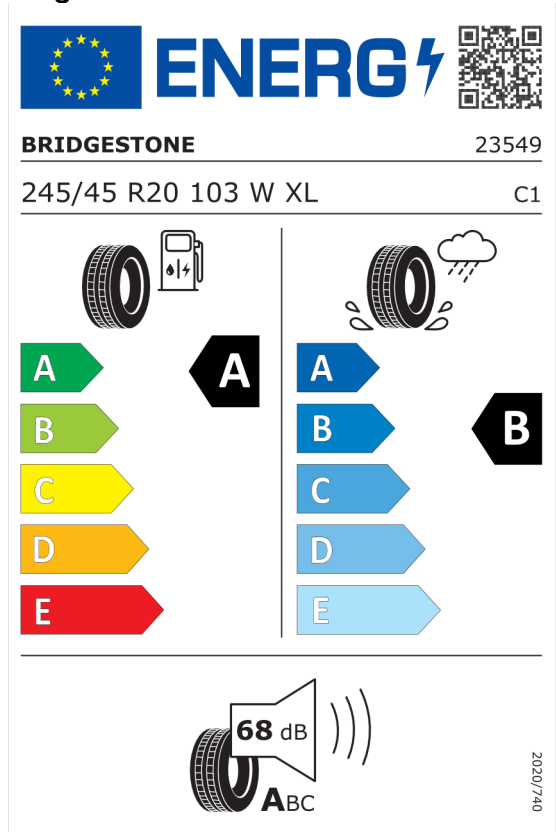

Bridgestone 382585

<https://eprel.ec.europa.eu/qr/382585>