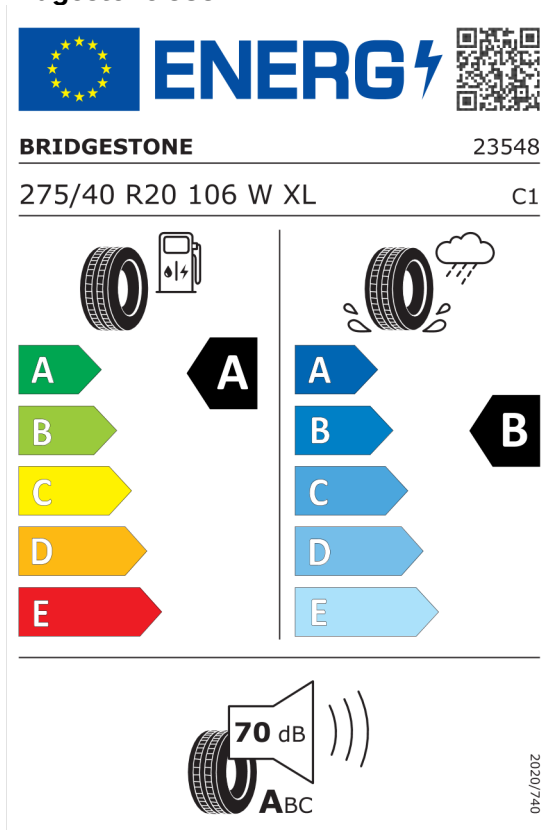

Číslo kalkulácie.
Dátum
Platnosť do

Ponuka
99864
21.07.2023
04.08.2023

Bridgestone 383242

<https://eprel.ec.europa.eu/qr/383242>