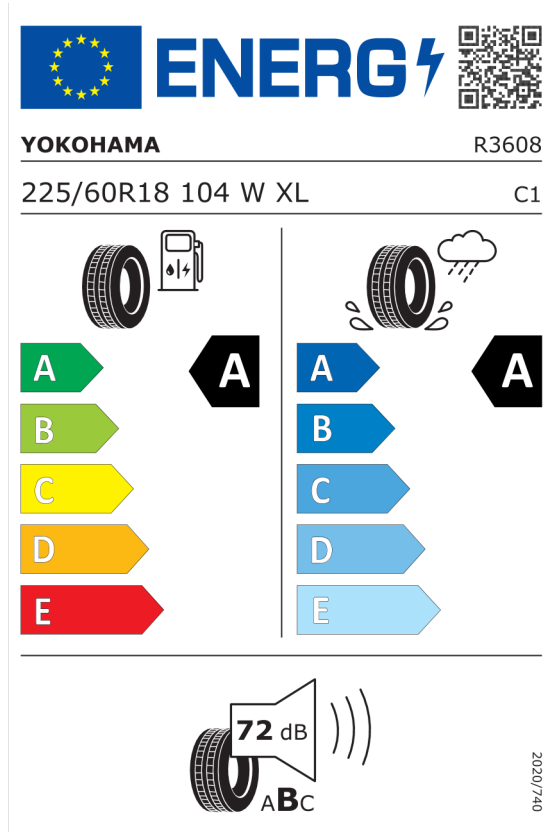

Číslo kalkulácie.
Dátum
Platnosť do

Ponuka
103273
12.12.2023
26.12.2023

EU Energetický štítok pre kolesá

Yokohama 519721

<https://eprel.ec.europa.eu/qr/519721>