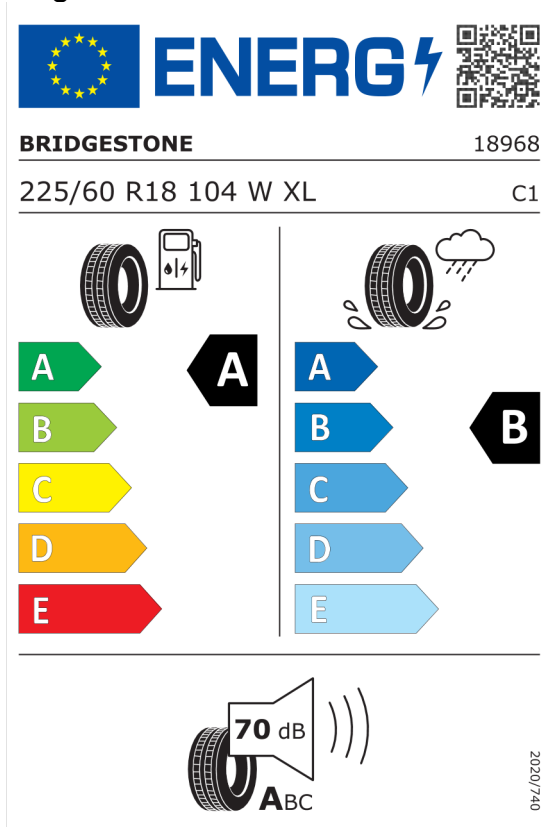

Číslo kalkulácie.
Dátum
Platnosť do

Ponuka
103273
12.12.2023
26.12.2023

Bridgestone 381942

<https://eprel.ec.europa.eu/qr/381942>