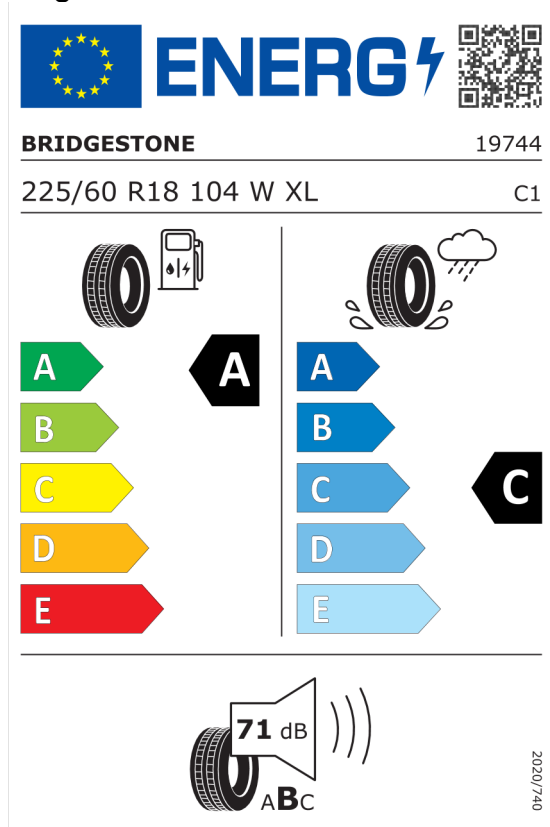

Bridgestone 381943

<https://eprel.ec.europa.eu/qr/381943>