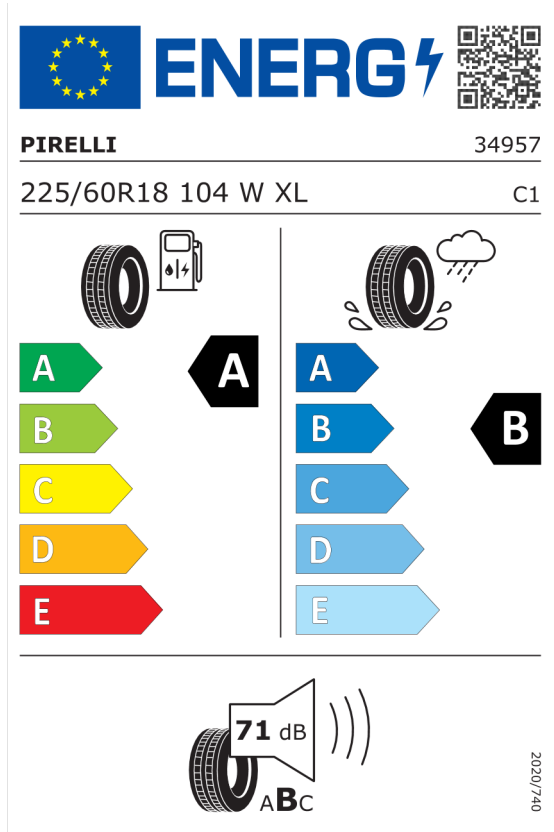

Ponuka
103273
12.12.2023
26.12.2023

EU Energetický štítok pre kolesá

Yokohama 519721

<https://eprel.ec.europa.eu/qr/519721>

Pirelli 596076

<https://eprel.ec.europa.eu/qr/596076>

Číslo kalkulácie.
Dátum
Platnosť do