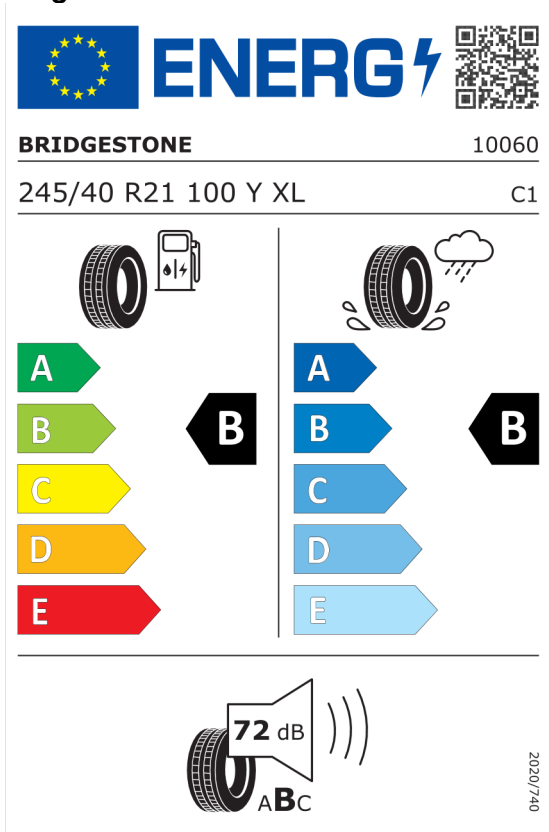

Číslo kalkulácie.
Dátum
Platnosť do

Ponuka
104086
22.01.2024
05.02.2024

EU Energetický štítok pre kolesá

Bridgestone 382510

<https://eprel.ec.europa.eu/qr/382510>