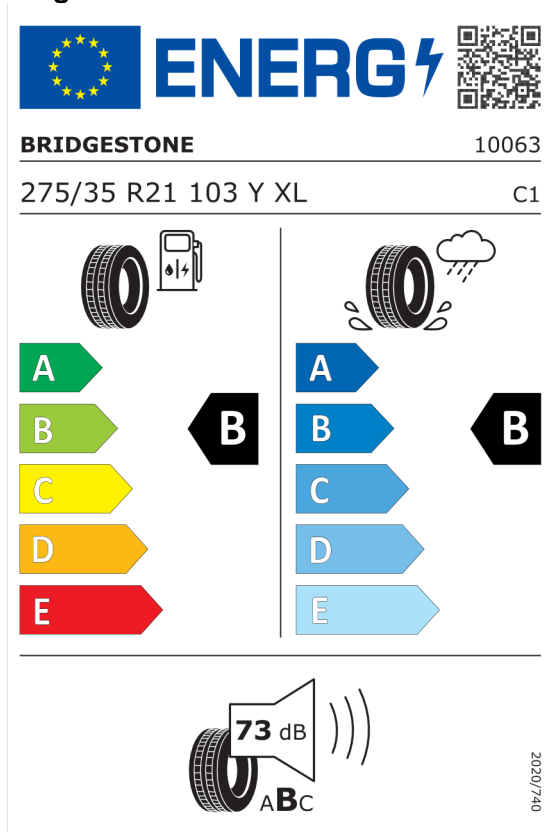

EU Energetický štítok pre kolesá

Bridgestone 382510

<https://eprel.ec.europa.eu/qr/382510>

Bridgestone 383228

<https://eprel.ec.europa.eu/qr/383228>

Číslo kalkulácie. 104086
Dátum 22.01.2024
Platnosť do 05.02.2024