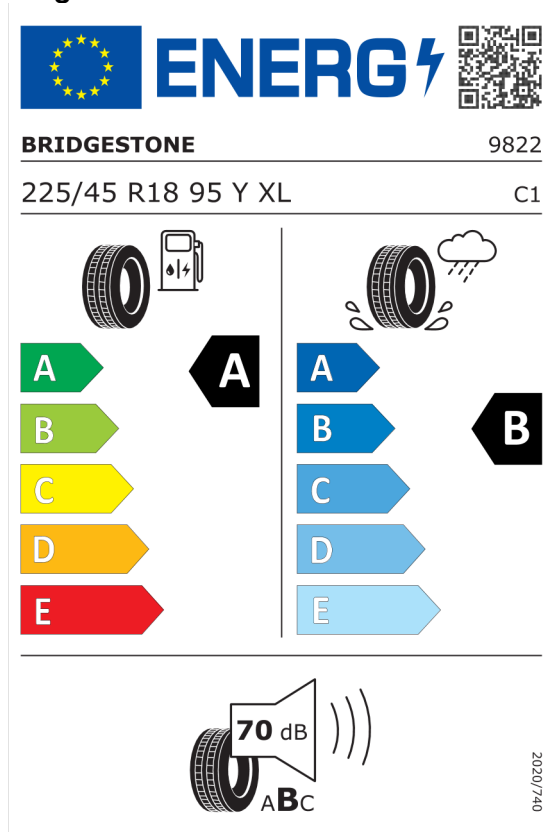

Číslo kalkulácie.
Dátum
Platnosť do

Ponuka
106207
09.04.2024
23.04.2024

EU Energetický štítok pre kolesá

Bridgestone 381541

<https://eprel.ec.europa.eu/qr/381541>