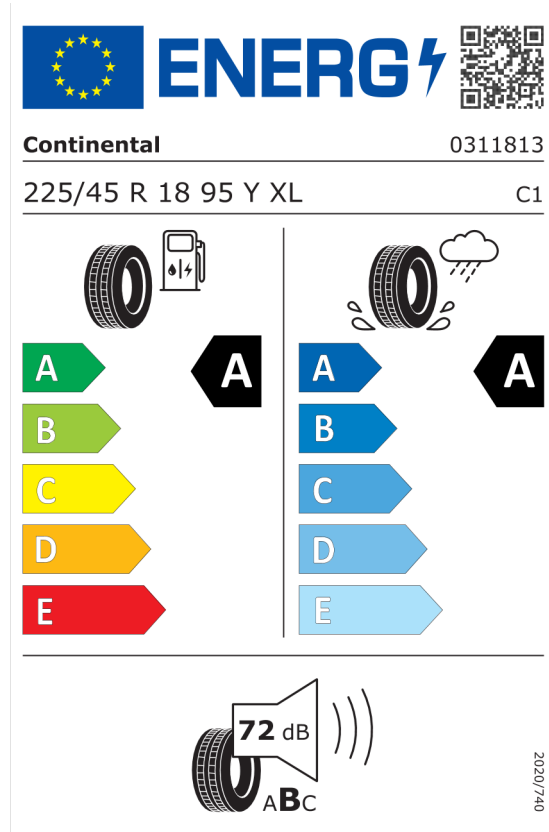

Ponuka
106207
09.04.2024
23.04.2024

EU Energetický štítok pre kolesá

Bridgestone 381541

<https://eprel.ec.europa.eu/qr/381541>

Continental 483303

<https://eprel.ec.europa.eu/qr/483303>

Číslo kalkulácie.
Dátum
Platnosť do

Ponuka
106207
09.04.2024
23.04.2024

Pirelli 595504

ENERGY

PIRELLI 27459

225/45R18 95 Y XL C1

A **A** **A** **B** **C** **D** **E**

69 dB **ABC**

2020/740