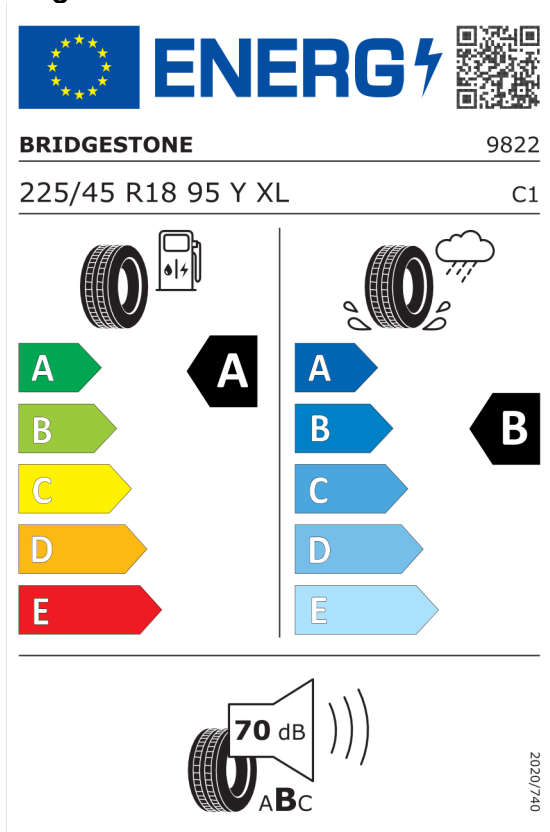

Číslo kalkulácie. 106209
Dátum 09.04.2024
Platnosť do 23.04.2024

Ponuka

106209
09.04.2024
23.04.2024

EU Energetický štítok pre kolesá

Bridgestone 381541

<https://eprel.ec.europa.eu/qr/381541>