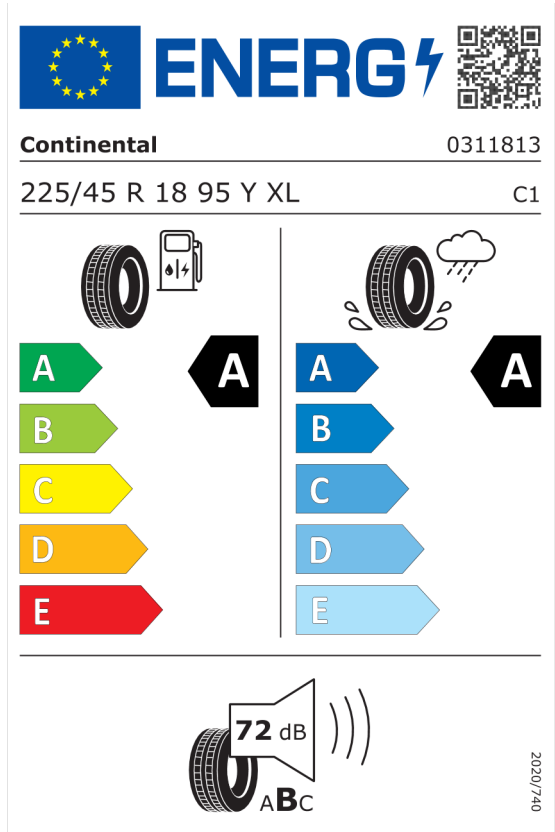

Ponuka

106209
09.04.2024
23.04.2024

EU Energetický štítok pre kolesá

Bridgestone 381541

<https://eprel.ec.europa.eu/qr/381541>

Continental 483303

<https://eprel.ec.europa.eu/qr/483303>

Číslo kalkulácie.
Dátum
Platnosť do

Ponuka
106209
09.04.2024
23.04.2024

Pirelli 595504

ENERGY

PIRELLI 27459

225/45R18 95 Y XL C1

A **A** **A**

B **B** **B**

C **C** **C**