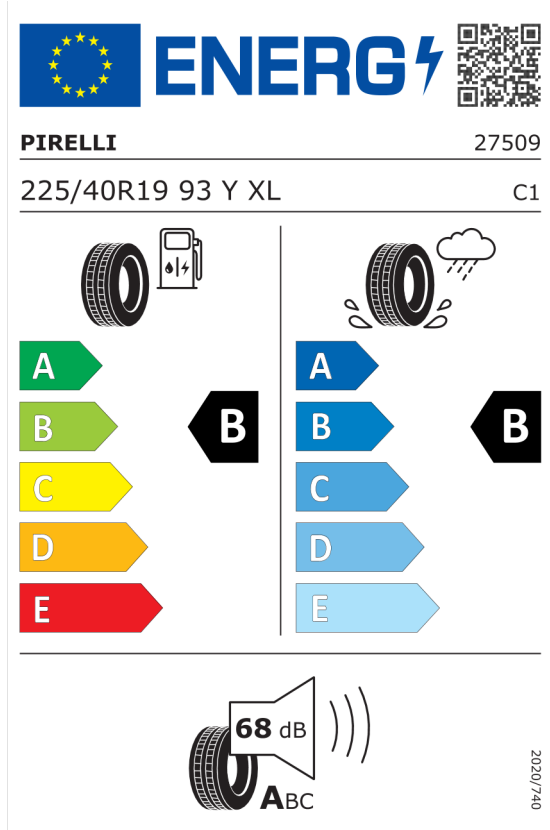

Číslo kalkulácie.
Dátum
Platnosť do

Ponuka
105186
29.02.2024
14.03.2024

EU Energetický štítok pre kolesá

Goodyear 529638

<https://eprel.ec.europa.eu/qr/529638>

Pirelli 595518

<https://eprel.ec.europa.eu/qr/595518>

Číslo kalkulácie.
Dátum
Platnosť do

Ponuka
105186
29.02.2024
14.03.2024

Goodyear 529635

<https://eprel.ec.europa.eu/qr/529635>

Pirelli 595517

<https://eprel.ec.europa.eu/qr/595517>

Ponuka
Číslo kalkulácie. 105186
Dátum 29.02.2024
Platnosť do 14.03.2024