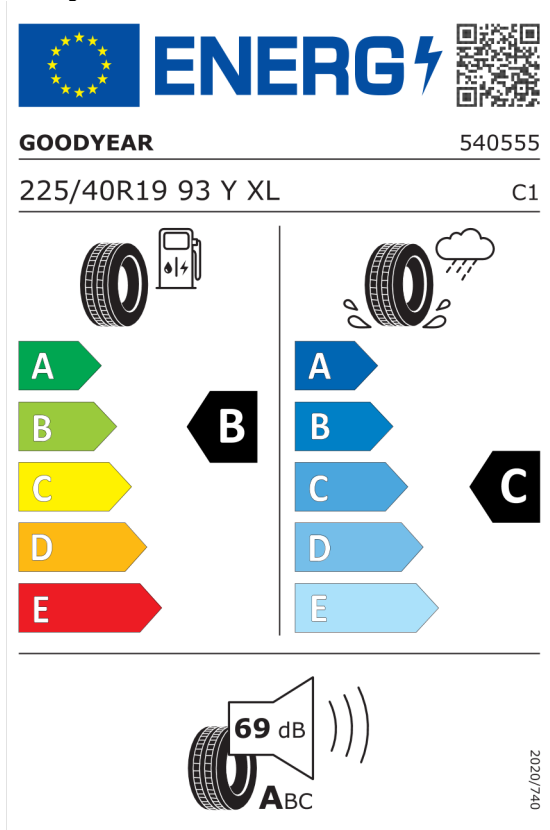

Číslo kalkulácie.
Dátum
Platnosť do

Ponuka
105186
29.02.2024
14.03.2024

EU Energetický štítok pre kolesá

Goodyear 529638

<https://eprel.ec.europa.eu/qr/529638>

Pirelli 595518

<https://eprel.ec.europa.eu/qr/595518>