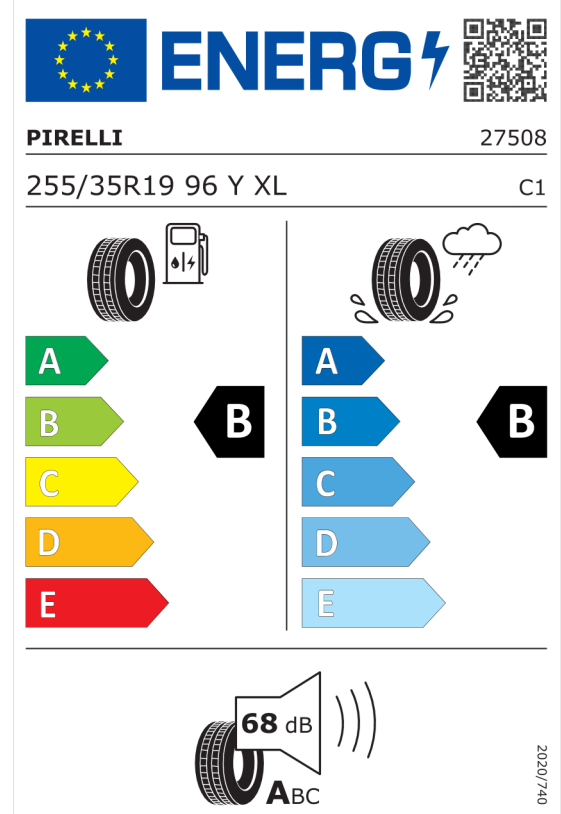

Číslo kalkulácie.
Dátum
Platnosť do

Ponuka
105186
29.02.2024
14.03.2024

EU Energetický štítok pre kolesá

Goodyear 529638

<https://eprel.ec.europa.eu/qr/529638>

Pirelli 595518

<https://eprel.ec.europa.eu/qr/595518>

Číslo kalkulácie.
Dátum
Platnosť do

Ponuka
105186
29.02.2024
14.03.2024

Goodyear 529635

<https://eprel.ec.europa.eu/qr/529635>

Pirelli 595517

<https://eprel.ec.europa.eu/qr/595517>

Ponuka
Číslo kalkulácie. 105186
Dátum 29.02.2024
Platnosť do 14.03.2024