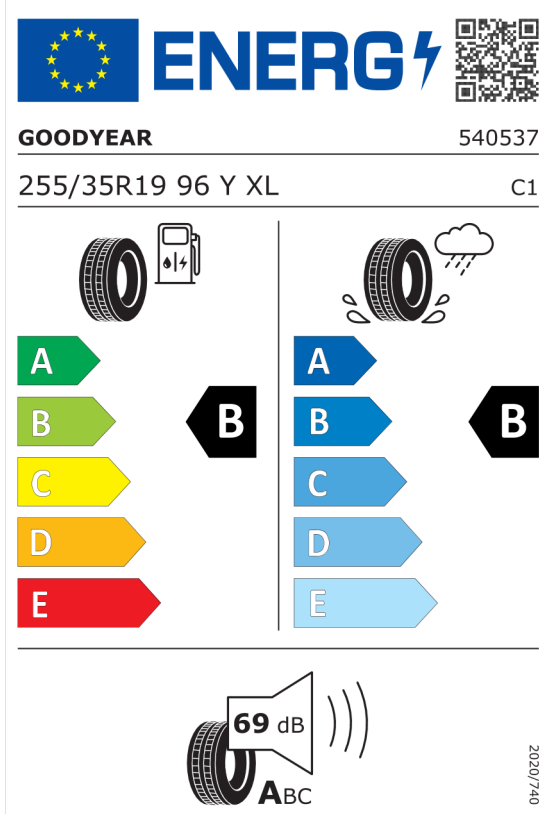

Číslo kalkulácie.
Dátum
Platnosť do

Ponuka
105186
29.02.2024
14.03.2024

EU Energetický štítok pre kolesá

Goodyear 529638

<https://eprel.ec.europa.eu/qr/529638>

Pirelli 595518

<https://eprel.ec.europa.eu/qr/595518>

Číslo kalkulácie.
Dátum
Platnosť do

Ponuka
105186
29.02.2024
14.03.2024

Goodyear 529635

<https://eprel.ec.europa.eu/qr/529635>

Pirelli 595517

<https://eprel.ec.europa.eu/qr/595517>

Ponuka
Číslo kalkulácie. 105186
Dátum 29.02.2024
Platnosť do 14.03.2024