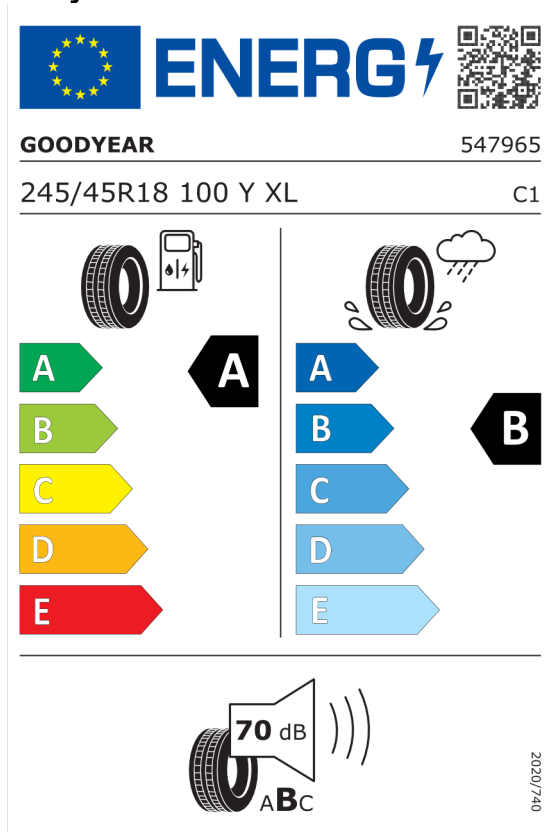

Platnosť do

29.04.2024

Číslo kalkulácie.
Dátum
Platnosť do

Ponuka
106393
15.04.2024
29.04.2024

EU Energetický štítok pre kolesá

Bridgestone 382544

<https://eprel.ec.europa.eu/qr/382544>

Goodyear 530042