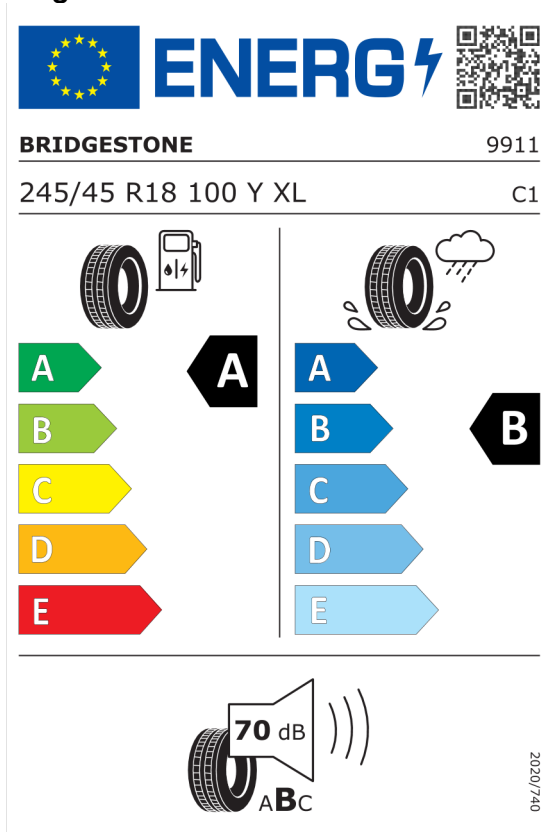

Platnosť do

29.04.2024

Číslo kalkulácie.
Dátum
Platnosť do

Ponuka
106393
15.04.2024
29.04.2024

EU Energetický štítok pre kolesá

Bridgestone 382544

<https://eprel.ec.europa.eu/qr/382544>

Goodyear 530042