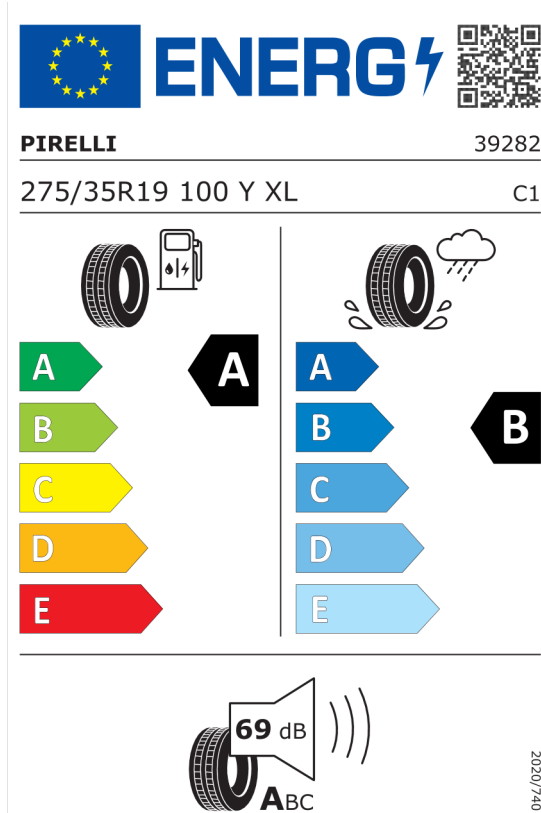

Pirelli 596753

<https://eprel.ec.europa.eu/qr/596753>