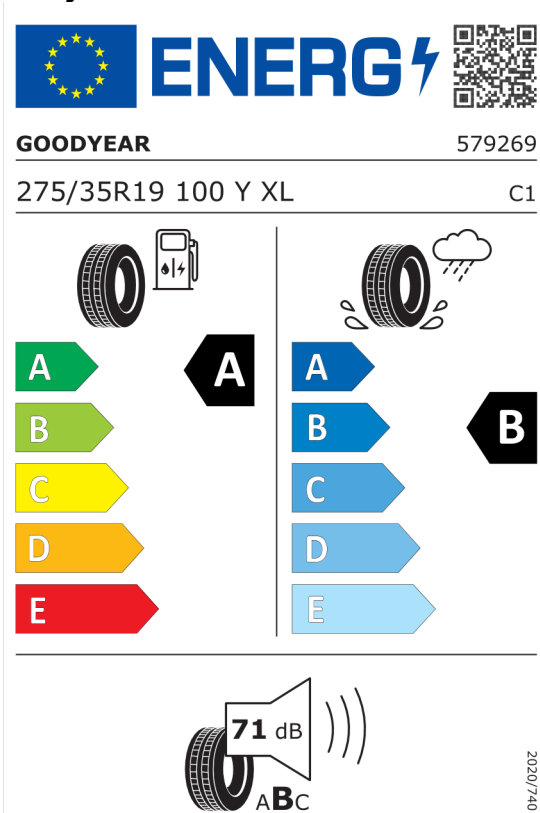

Číslo kalkulácie.
Dátum
Platnosť do

Ponuka
106448
16.04.2024
30.04.2024

Goodyear 531127

<https://eprel.ec.europa.eu/qr/531127>