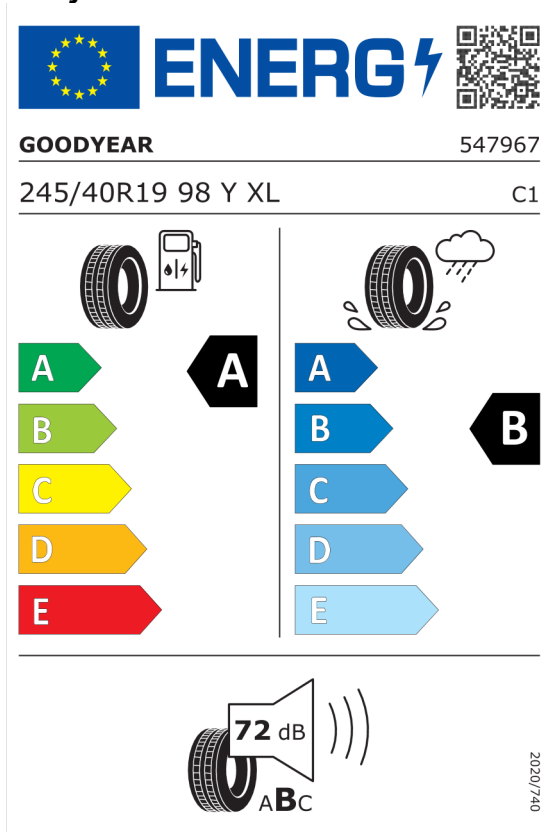

Číslo kalkulácie. 106448
Dátum 16.04.2024
Platnosť do 30.04.2024

Ponuka

106448
16.04.2024
30.04.2024

EU Energetický štítok pre kolesá

Goodyear 530044

<https://eprel.ec.europa.eu/qr/530044>