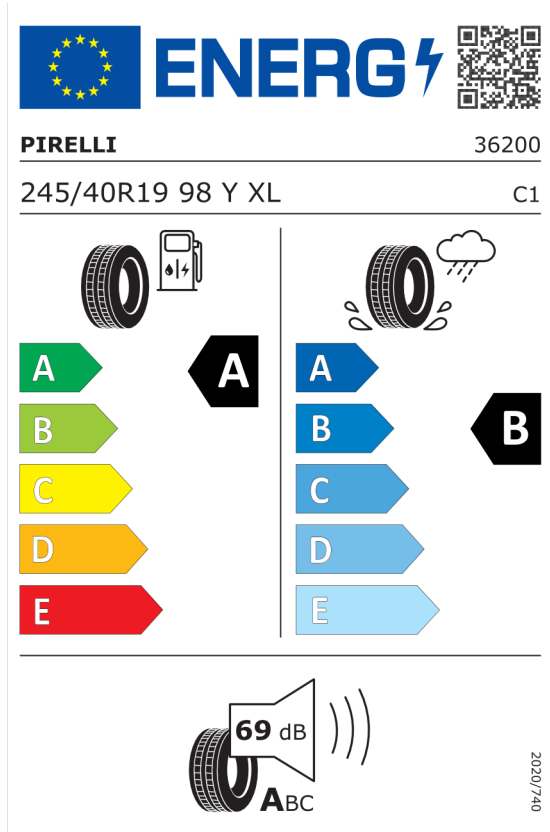

Pirelli 596238

<https://eprel.ec.europa.eu/qr/596238>