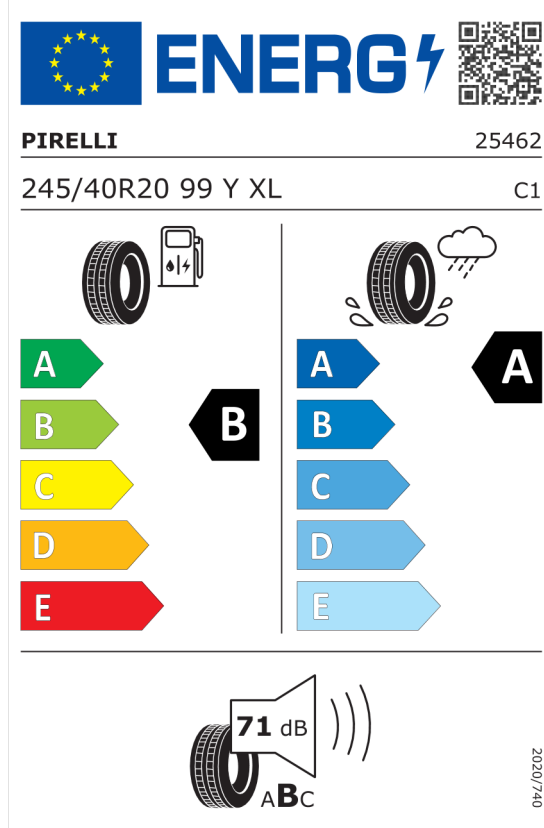

Číslo kalkulácie.
Dátum
Platnosť do

Ponuka
106395
15.04.2024
29.04.2024

EU Energetický štítok pre kolesá

Pirelli 595133

<https://eprel.ec.europa.eu/qr/595133>