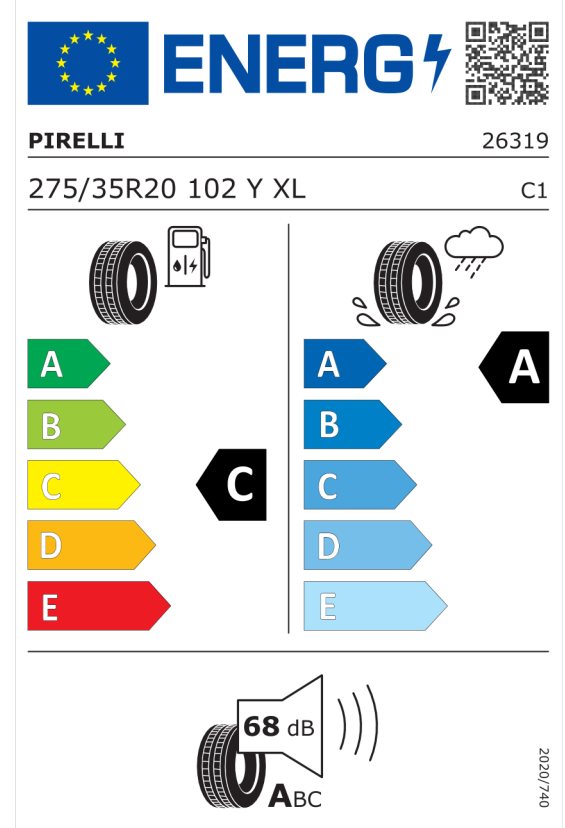

EU Energetický štítok pre kolesá

Pirelli 595133

<https://eprel.ec.europa.eu/qr/595133>

Pirelli 595280

<https://eprel.ec.europa.eu/qr/595280>

Ponuka
Číslo kalkulácie. 106395
Dátum 15.04.2024
Platnosť do 29.04.2024