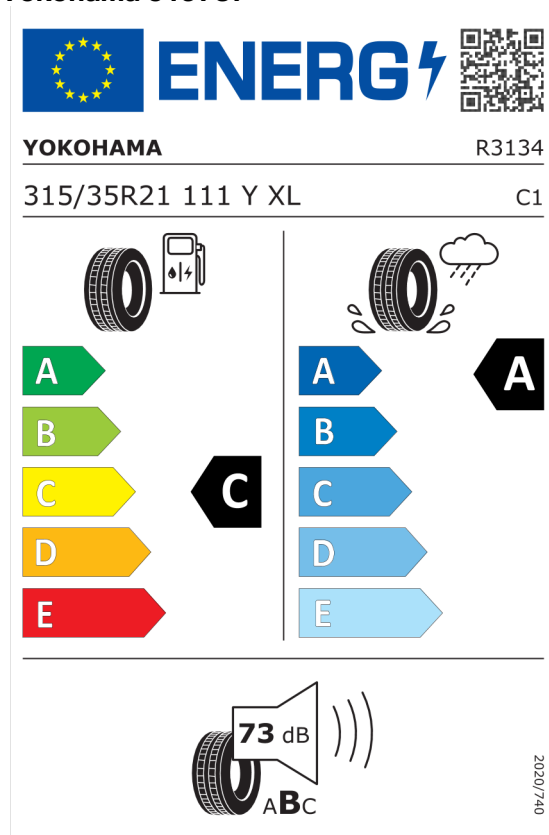

Yokohama 519737

<https://eprel.ec.europa.eu/qr/519737>