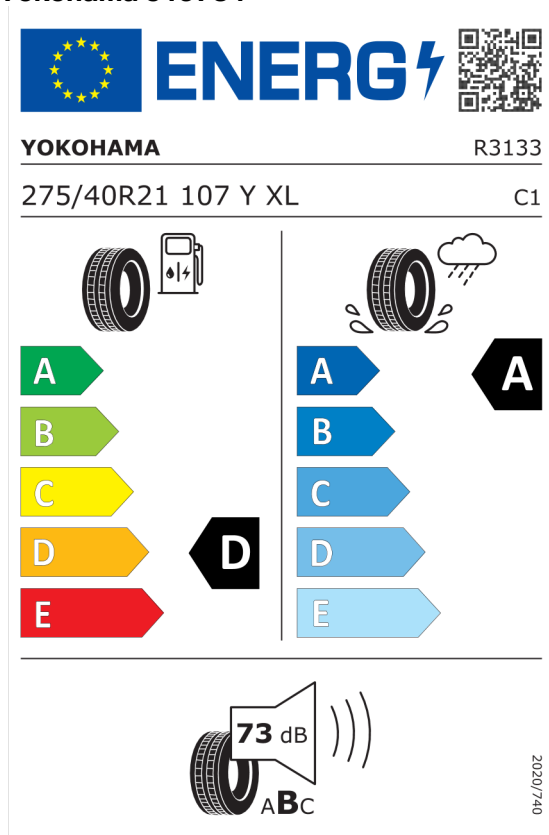

Číslo kalkulácie.
Dátum
Platnosť do

Ponuka
102274
06.11.2023
20.11.2023

EU Energetický štítok pre kolesá

Yokohama 519734

<https://eprel.ec.europa.eu/qr/519734>