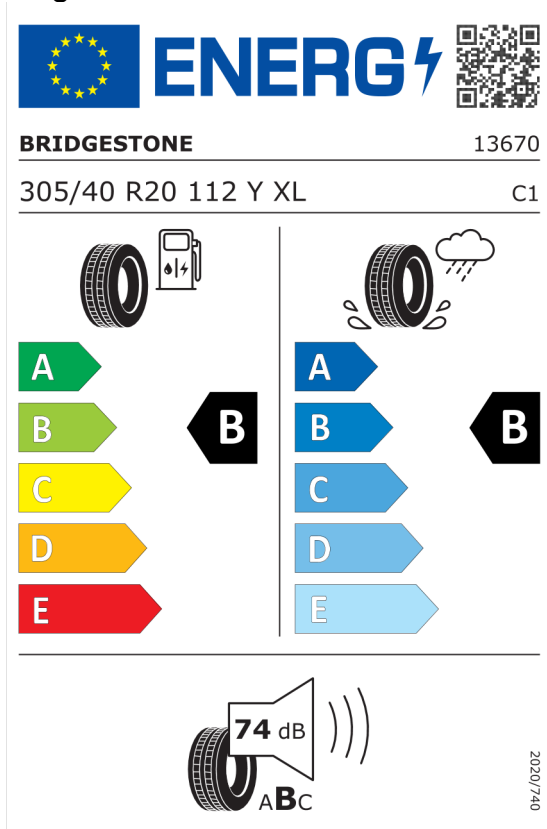

Číslo kalkulácie.
Dátum
Platnosť do

Ponuka
106892
06.05.2024
20.05.2024

Bridgestone 383337

<https://eprel.ec.europa.eu/qr/383337>