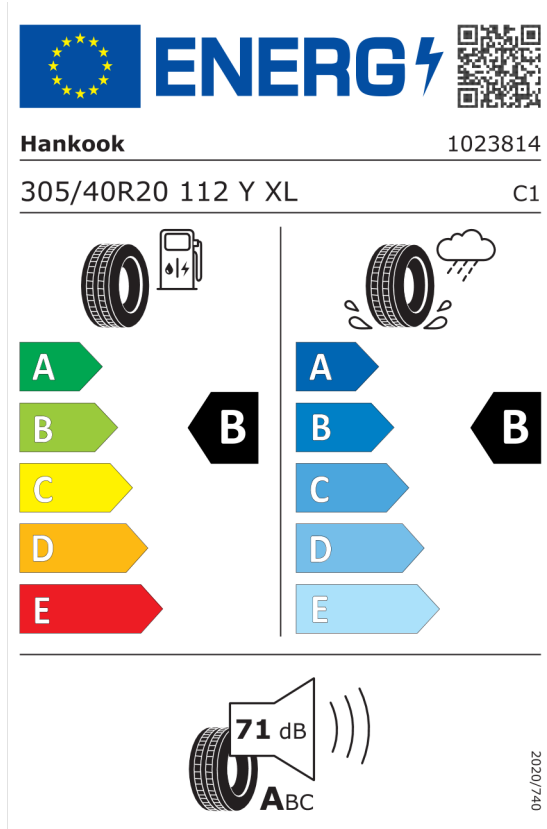

Hankook 466536

<https://eprel.ec.europa.eu/qr/466536>