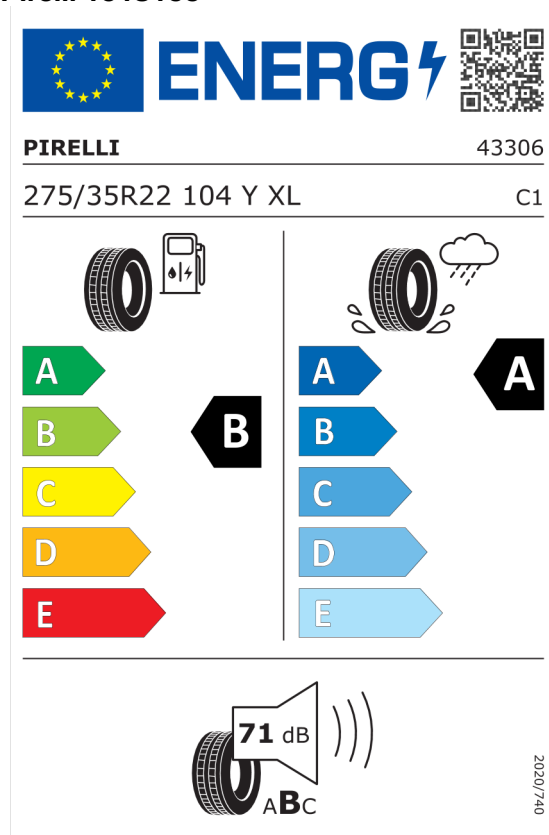

Pirelli 1618155

<https://eprel.ec.europa.eu/qr/1618155>