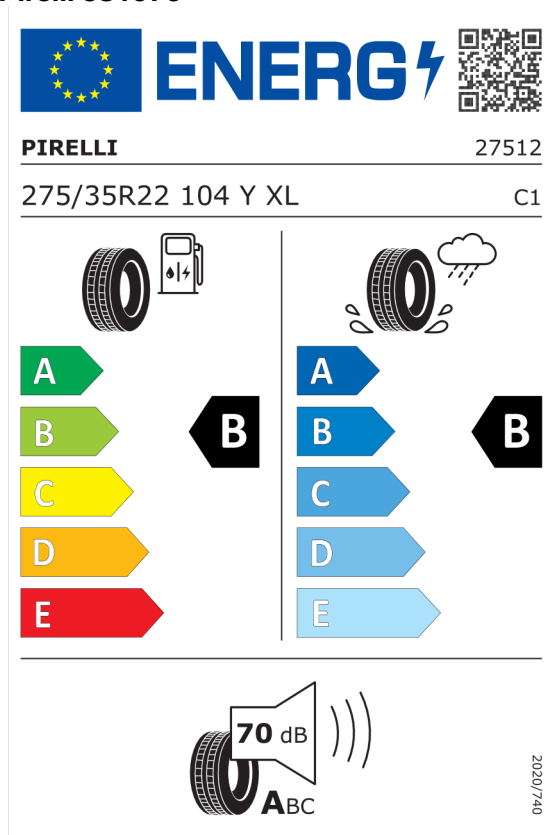

Číslo kalkulácie.
Dátum
Platnosť do

Ponuka
106012
03.04.2024
17.04.2024

EU Energetický štítok pre kolesá

Pirelli 581076

<https://eprel.ec.europa.eu/qr/581076>