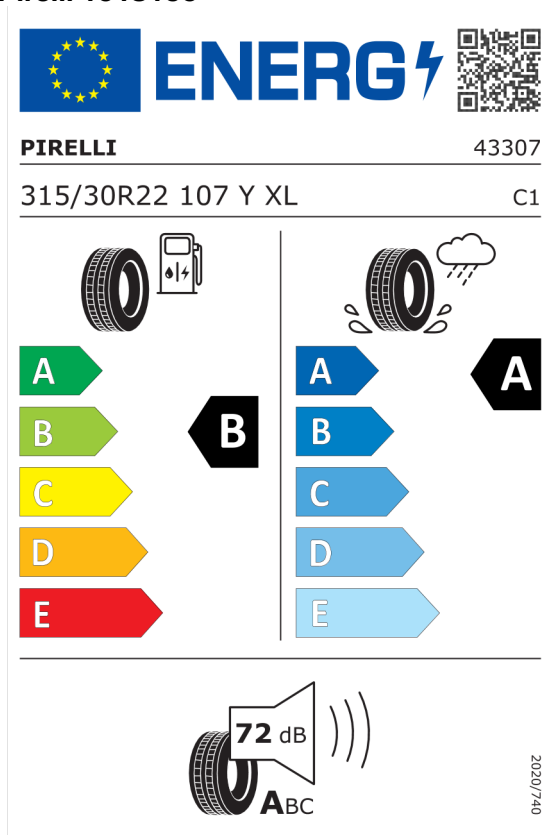

Pirelli 1618156

<https://eprel.ec.europa.eu/qr/1618156>