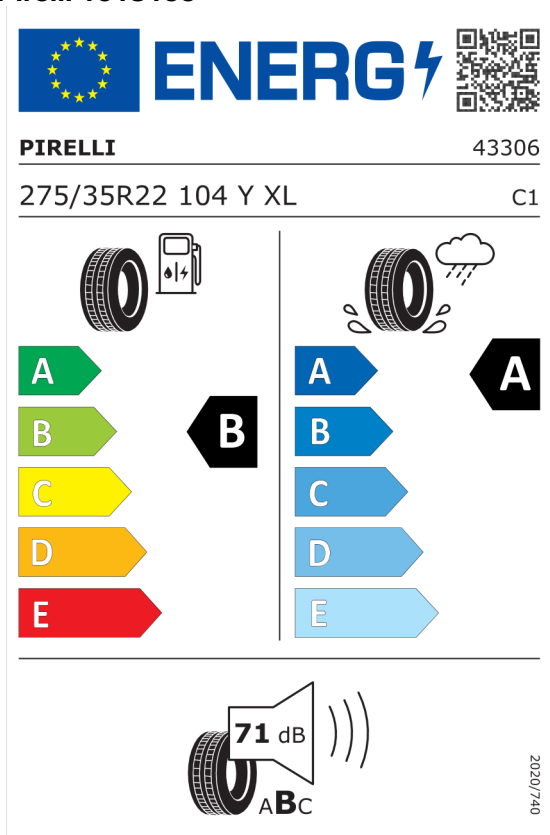

Číslo kalkulácie.
Dátum
Platnosť do

Ponuka
105525
12.03.2024
26.03.2024

EU Energetický štítok pre kolesá

Pirelli 1618155

<https://eprel.ec.europa.eu/qr/1618155>