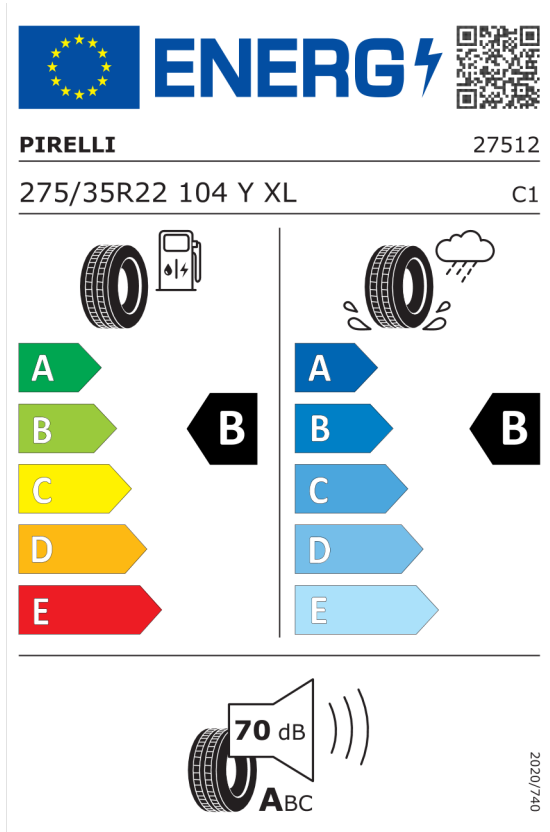

Číslo kalkulácie.
Dátum
Platnosť do

Ponuka
105374
06.03.2024
20.03.2024

EU Energetický štítok pre kolesá

Pirelli 581076

<https://eprel.ec.europa.eu/qr/581076>