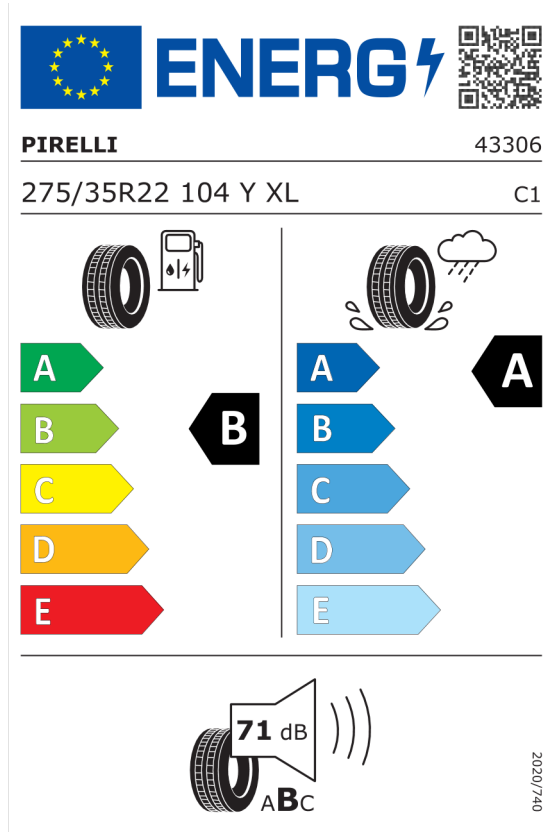

Pirelli 1618155

<https://eprel.ec.europa.eu/qr/1618155>