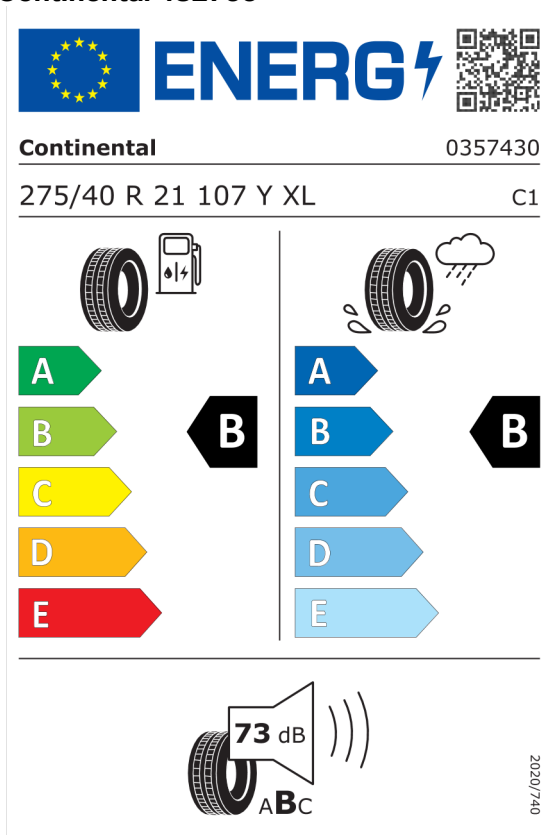

Číslo kalkulácie.
Dátum
Platnosť do

Ponuka
104709
12.02.2024
26.02.2024

EU Energetický štítok pre kolesá

Continental 482799

<https://eprel.ec.europa.eu/qr/482799>