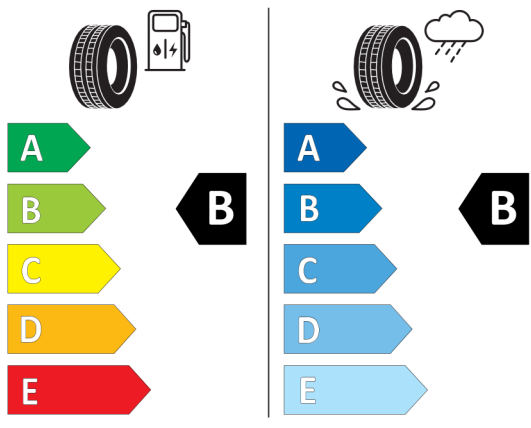

Ponuka

103435
18.12.2023
01.01.2024

EU Energetický štítok pre kolesá

Pirelli 581076

PIRELLI 27512

275/35R22 104 Y XL C1

2020/740

<https://eprel.ec.europa.eu/qr/581076>