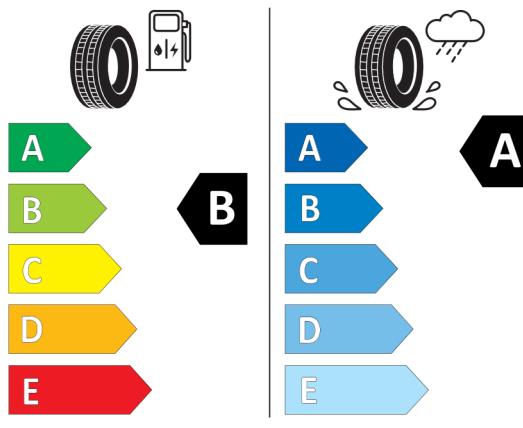

Pirelli 1618155

PIRELLI 43306

275/35R22 104 Y XL C1

2020/740

<https://eprel.ec.europa.eu/qr/1618155>