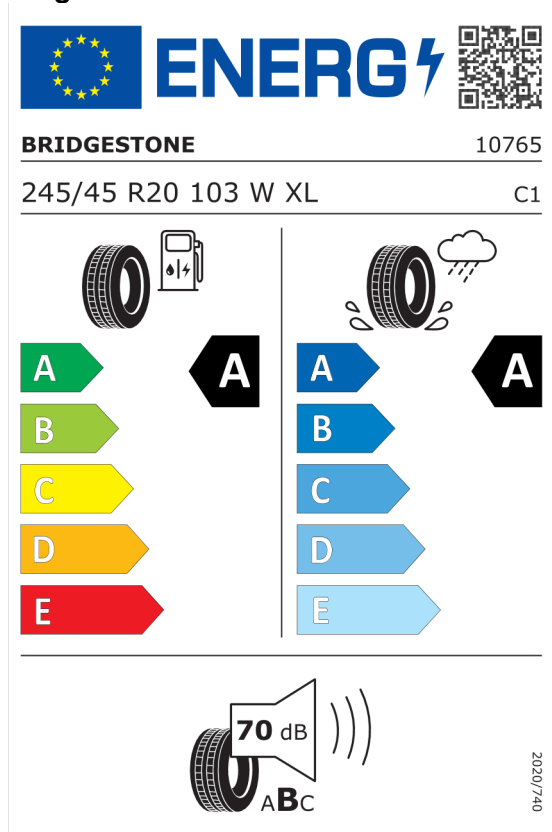

Číslo kalkulácie.
Dátum
Platnosť do

Ponuka
101483
04.10.2023
18.10.2023

EU Energetický štítok pre kolesá

Bridgestone 382583

<https://eprel.ec.europa.eu/qr/382583>