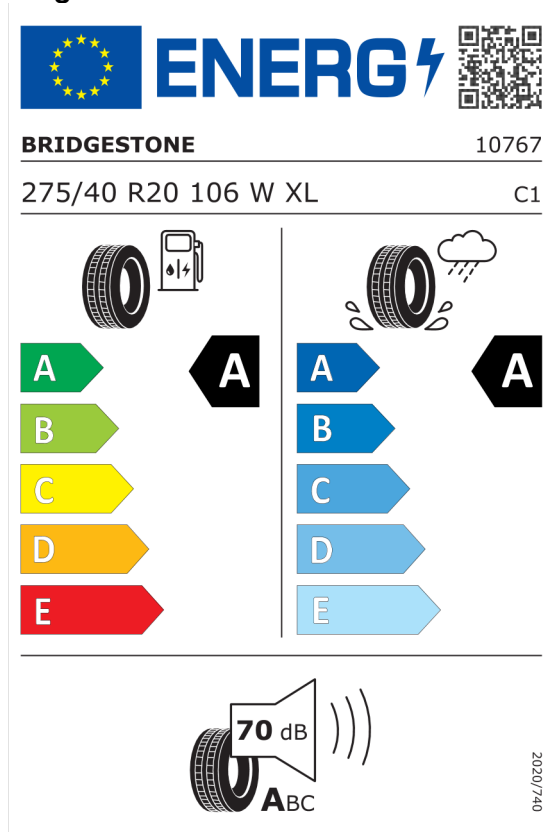

Bridgestone 383240

<https://eprel.ec.europa.eu/qr/383240>