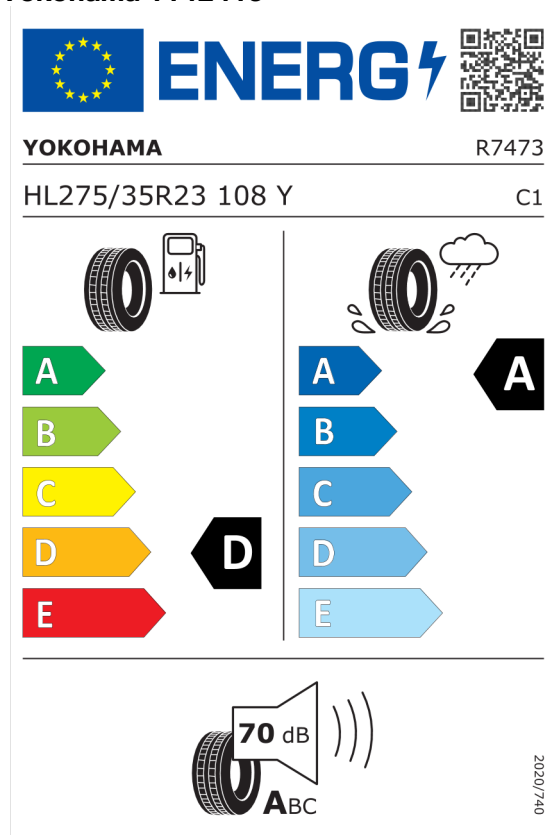

Yokohama 1142419

<https://eprel.ec.europa.eu/qr/1142419>