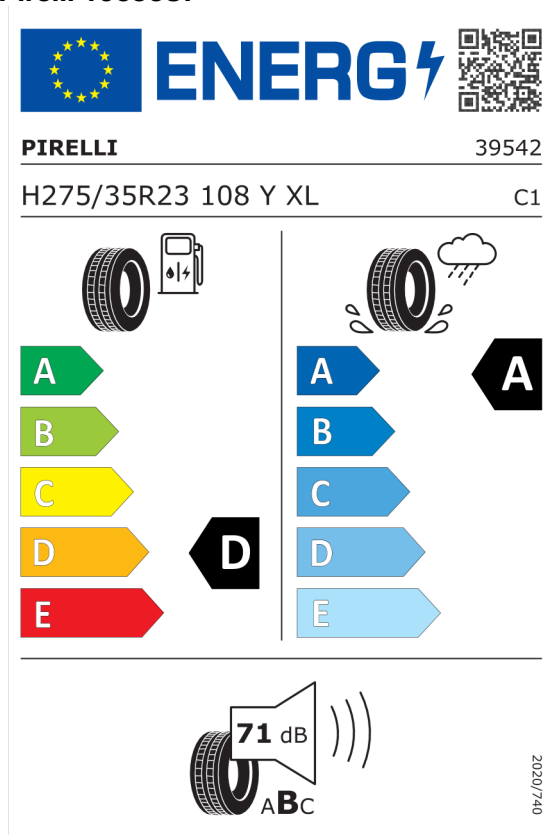

Číslo kalkulácie.
Dátum
Platnosť do

Ponuka
106632
23.04.2024
07.05.2024

EU Energetický štítok pre kolesá

Pirelli 1069987

<https://eprel.ec.europa.eu/qr/1069987>