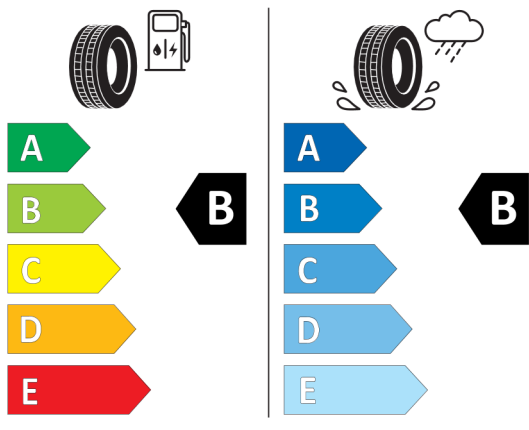

EU Energetický štítok pre kolesá

482738

Continental 0358811

275/40 R 22 107 Y XL C1