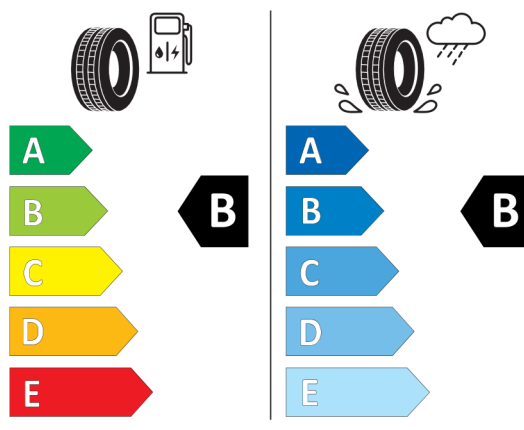

2020/740

<https://eprel.ec.europa.eu/qr/481356>

1004292

PIRELLI 41706

315/35R22 111 Y XL C1