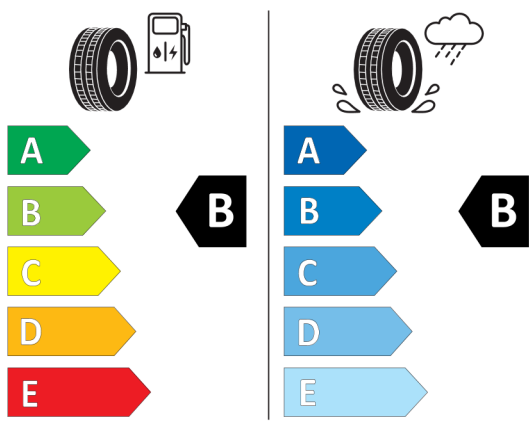

275/40R22 107 Y XL C1

2020/740

<https://eprel.ec.europa.eu/qr/1004294>

481356

Continental 0358808

315/35 R 22 111 Y XL C1

2020/740

<https://eprel.ec.europa.eu/qr/481356>