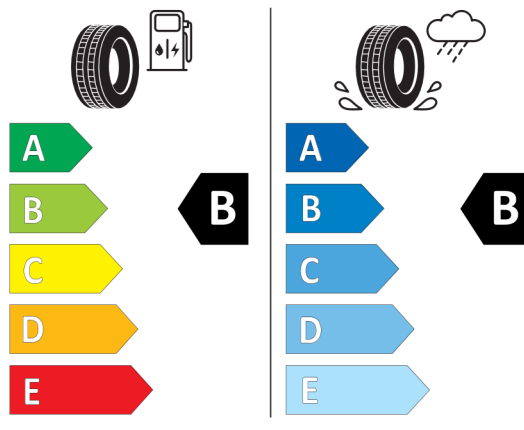

2020/740

<https://eprel.ec.europa.eu/qr/482738>

1004294

PIRELLI 41705

275/40R22 107 Y XL C1