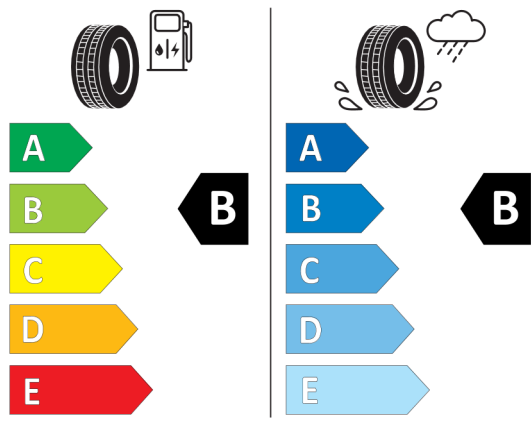

Cena celkom vrátane DPH	EUR	110.400,00
DPH	EUR	18.400,00
Cena celkom bez DPH	EUR	92.000,00

EU Energetický štítok pre kolesá

482738

Continental 0358811

275/40 R 22 107 Y XL C1

2020/740

<https://eprel.ec.europa.eu/qr/482738>