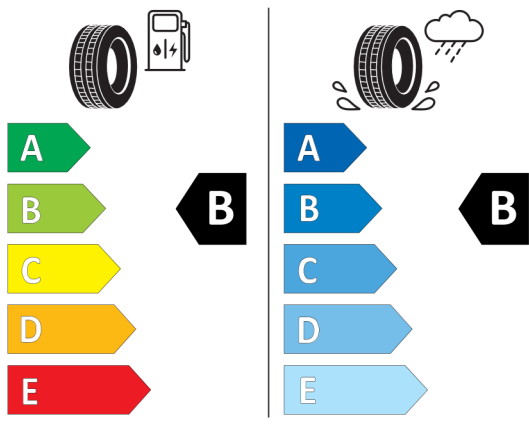

# EU Energetický štítok pre kolesá

581096

PIRELLI

27450

285/45R21 113 Y XL

C1

2020/740

<https://eprel.ec.europa.eu/qr/581096>