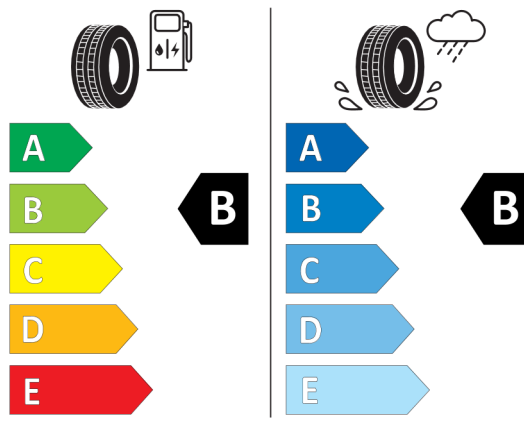

482525

Continental

0358827

285/45 R 21 113 Y XL

C1

2020/740

<https://eprel.ec.europa.eu/qr/482525>