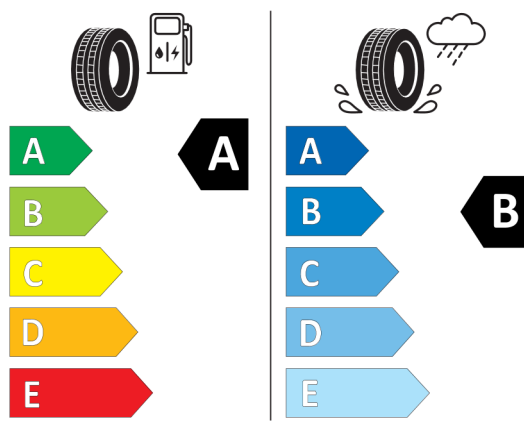

2020/740

<https://eprel.ec.europa.eu/qr/382610>

410016

MICHELIN 356061

245/50R19 105 W XL C1