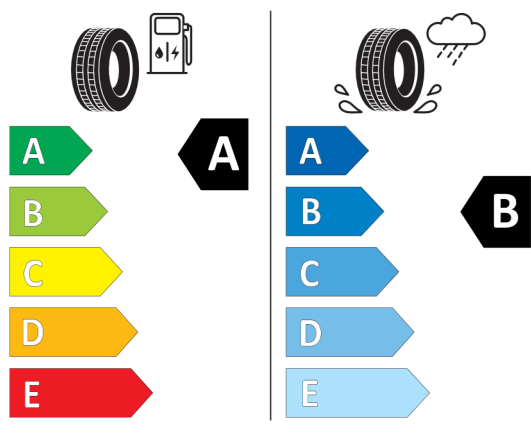

EU Energetický štítek pre kolesá

382610

BRIDGESTONE 18970

245/50 R19 105 W XL C1