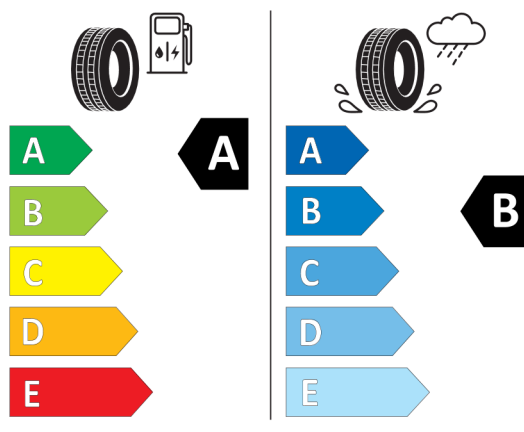

2020/740

<https://eprel.ec.europa.eu/qr/483114>

382611

BRIDGESTONE 19745

245/50 R19 105 W XL C1