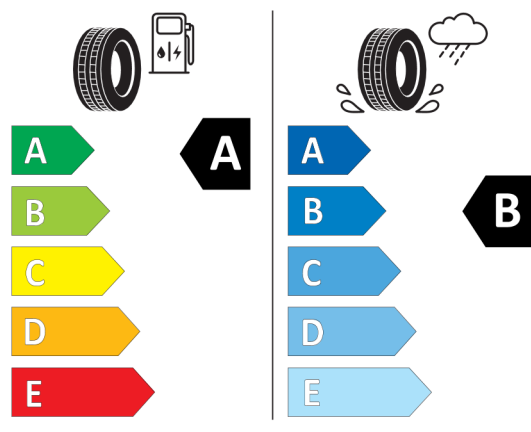

2020/740

<https://eprel.ec.europa.eu/qr/483114>

382611

BRIDGESTONE 19745

245/50 R19 105 W XL C1