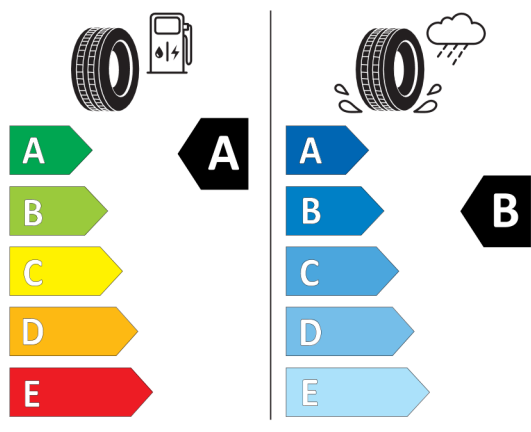

2020/740

<https://eprel.ec.europa.eu/qr/410016>

483114

Continental 0358519

245/50 R 19 105 W XL C1