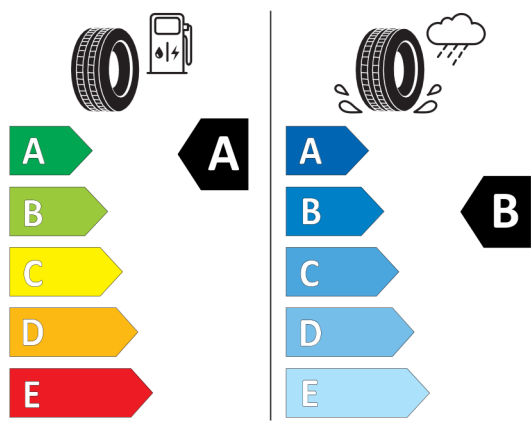

EU Energetický štítek pro kolesá

382610

BRIDGESTONE 18970

245/50 R19 105 W XL C1