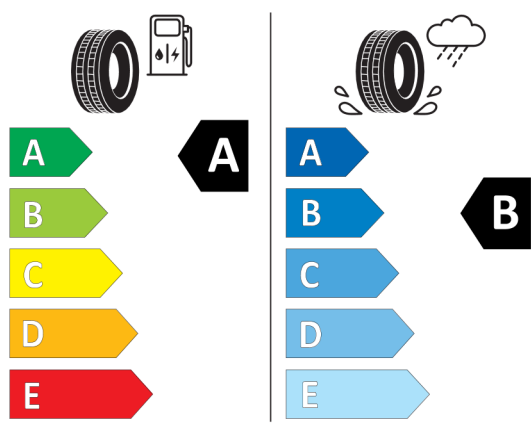

2020/740

<https://eprel.ec.europa.eu/qr/410016>

483114

Continental 0358519

245/50 R 19 105 W XL C1