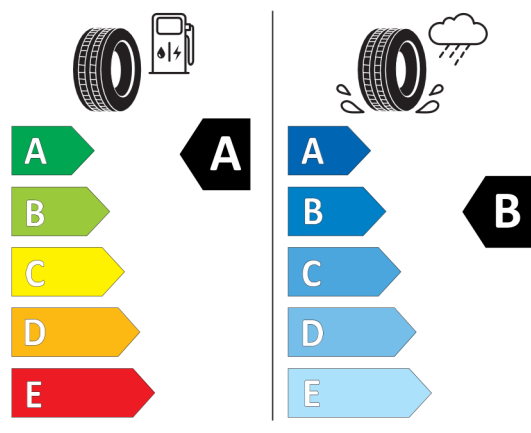

2020/740

<https://eprel.ec.europa.eu/qr/382610>

410016

MICHELIN 356061

245/50R19 105 W XL C1