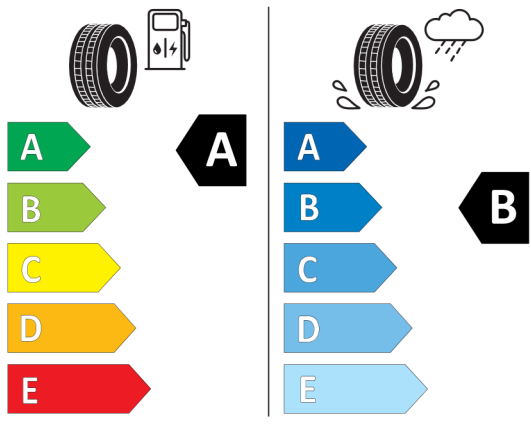

596053

PIRELLI

33819

245/50R19 105 W XL

C1

2020/740

<https://eprel.ec.europa.eu/qr/596053>