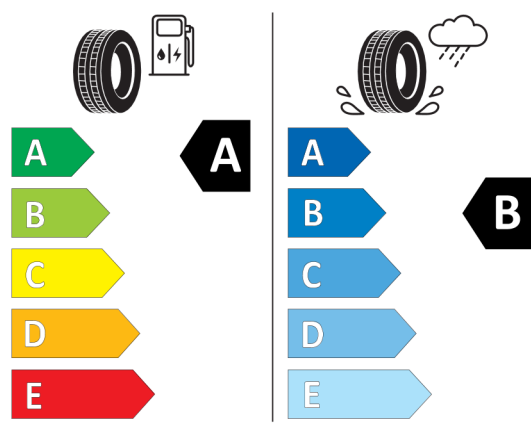

2020/740

<https://eprel.ec.europa.eu/qr/483114>

382611

BRIDGESTONE 19745

245/50 R19 105 W XL C1