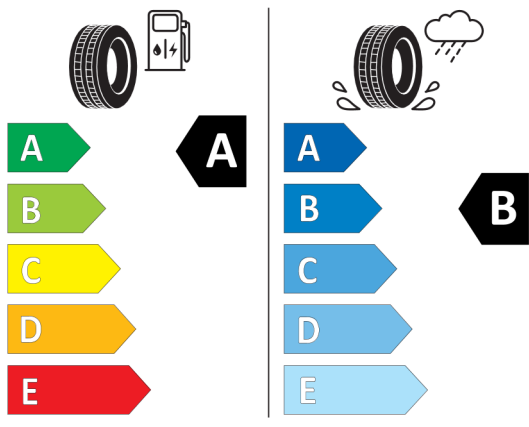

EU Energetický štítok pre kolesá

410602

MICHELIN 474641

225/50R17 98 Y XL C1

2020/740

<https://eprel.ec.europa.eu/qr/410602>

466451

Hankook 1019621