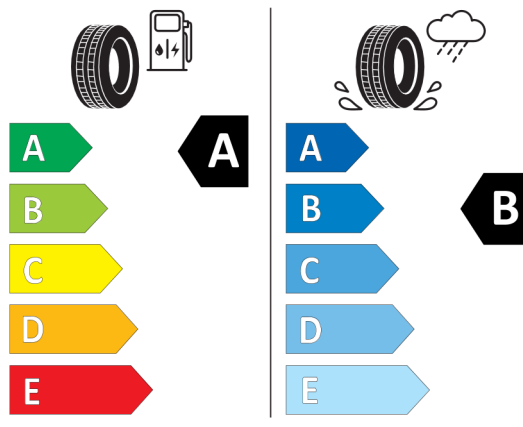

2020/740

<https://eprel.ec.europa.eu/qr/410602>

466451

Hankook 1019621

225/50R17 98 Y XL C1