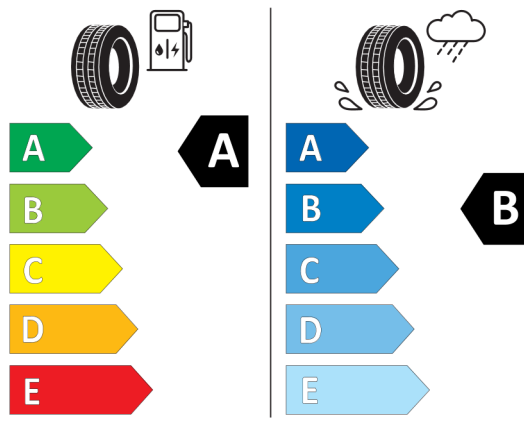

Continental 658921

Continental 0311780

245/45 R 19 102 Y XL C1

2020/740

<https://eprel.ec.europa.eu/qr/658921>