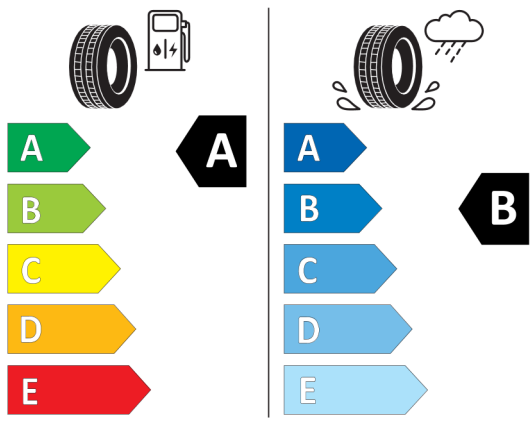

EU Energetický štítok pre kolesá

Hankook 626794

Hankook 1026883

245/45R19 102 Y XL C1

2020/740

<https://eprel.ec.europa.eu/qr/626794>

Continental 658921

Continental 0311780