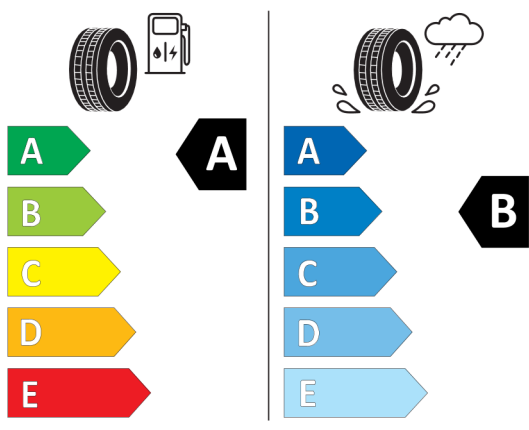

# EU Energetický štítok pre kolesá

529951

GOODYEAR

546604

225/45R19 96 W XL

C1

2020/740

<https://eprel.ec.europa.eu/qr/529951>