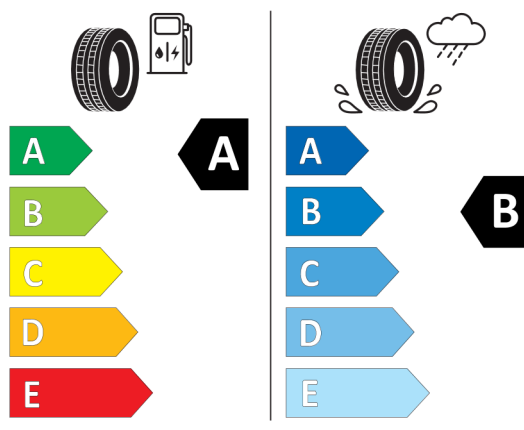

411573

MICHELIN

672008

225/45R19 96 W XL

C1

2020/740

<https://eprel.ec.europa.eu/qr/411573>