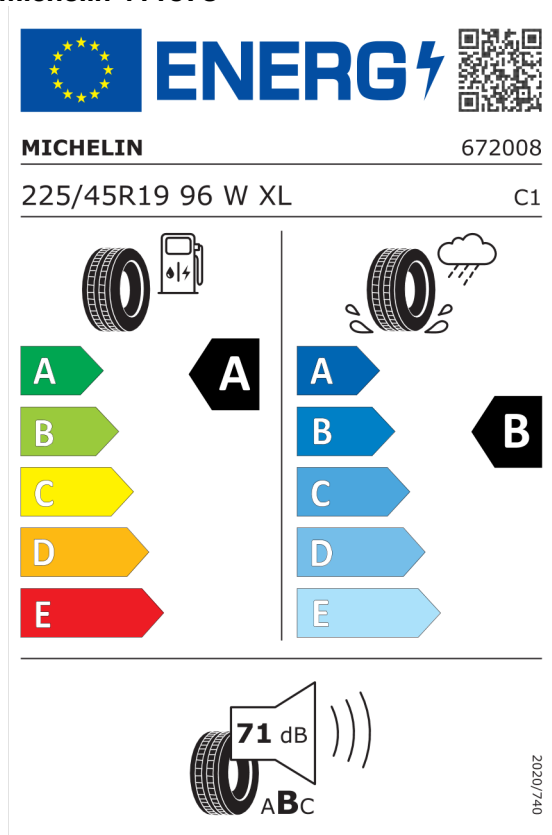

Farba a vnútorné prevedenie (cena vrátane DPH)

475	Black Sapphire	EUR	827,00
HKSW	Látka Micro Hexagon / Sensatec Black	EUR	0,00

Základná výbava (cena vrátane DPH)

205	Automatická prevodovka
249	Multifunkčný volant
2PA	Poistné skrutky kolies
2VB	Systém pre kontrolu tlaku v pneumatikách
2VC	Sada na opravu defektu pneumatík
423	Velúrové koberčeky
428	Výstražný trojuholník
450	Sedadlo spolujazdca výškovo nastaviteľné
473	Predná laktová opierka
493	Balík so zväčšeným počtom odkladacích priestorov
502	Ostrekaovače svetlometov
5A4	LED svetlomety s rozšíreným obsahom

Spolu farba, vnútorné prevedenie a výbavy EUR **16.506,00**

Katalógová cena (cena vrátane DPH) EUR **59.406,00**

Číslo kalkulácie.
Dátum
Platnosť do

Ponuka
105731
20.03.2024
03.04.2024

Cena konfigurovaného vozidla	EUR	59.406,00
Náklady na dopravu a predpredajnú prípravu vozidla	EUR	360,00
<hr/>		
Cena celkom vrátane DPH	EUR	59.766,00
<hr/>		
DPH	EUR	9.960,98
<hr/>		
Cena celkom bez DPH	EUR	49.805,02
<hr/>		

Číslo kalkulácie.
Dátum
Platnosť do

Ponuka
105731
20.03.2024
03.04.2024

EU Energetický štítok pre kolesá

Michelin 411573

<https://eprel.ec.europa.eu/qr/411573>

Goodyear 529951

<https://eprel.ec.europa.eu/qr/529951>