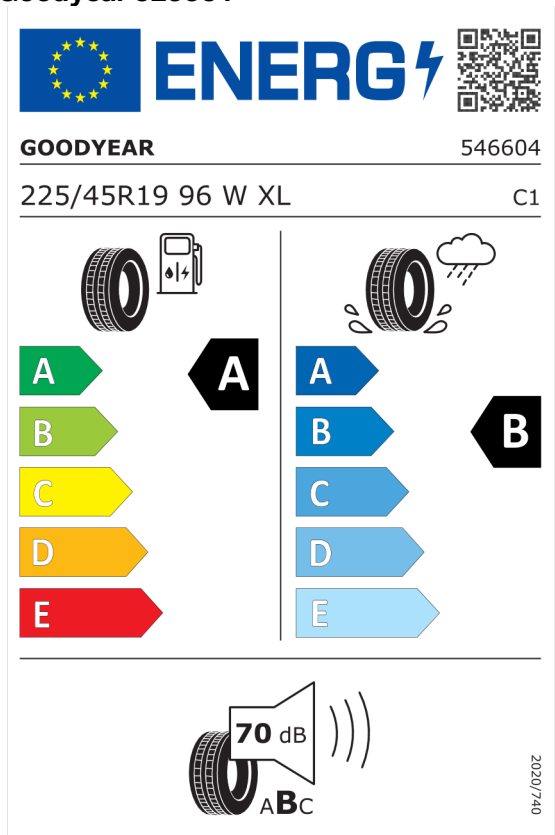

Číslo kalkulácie.
Dátum
Platnosť do

Ponuka
105731
20.03.2024
03.04.2024

EU Energetický štítok pre kolesá

Michelin 411573

<https://eprel.ec.europa.eu/qr/411573>

Goodyear 529951

<https://eprel.ec.europa.eu/qr/529951>