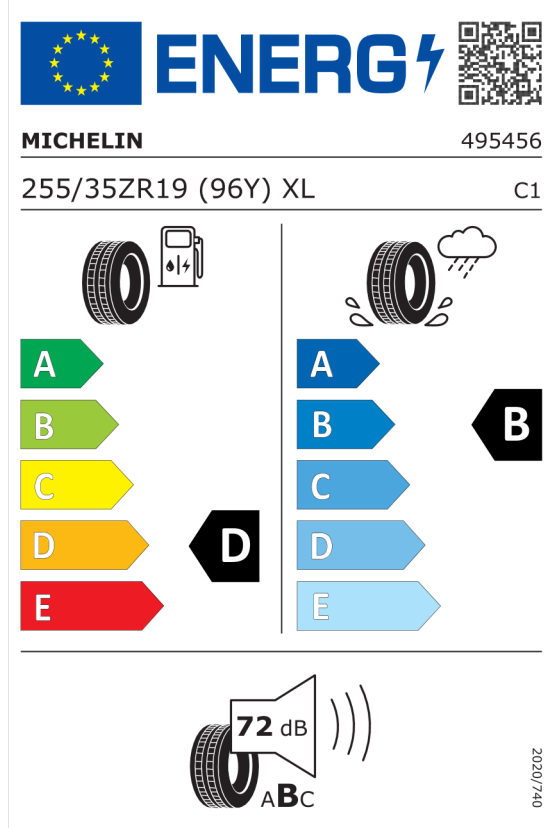

Technické údaje

Objem	2998 cm ³	Spotreba - Stred	8 l/100km
Výkon	250 kW (340 hp)	Emisie CO₂	181 g/km

Hodnoty spotreby paliva, emisií CO₂, spotreby elektrickej energie a zobrazené rozsahy sú stanovené podľa európskeho nariadenia (EC) 715/2007 v znení uplatniteľnom v čase typového schválenia. Namerané hodnoty sú na základe cyklu WLTP podľa smernice (EC) 1151/2017 a môžu sa líšiť v závislosti od zvolenej výbavy. Uvedený rozsah hodnôt zohľadňuje rôzne konfigurácie zvoleného modelu a nie je súčasťou akejkoľvek ponuky, je určený výlučne na porovnanie. Príručka o spotrebe paliva a emisiách CO₂, ktorá obsahuje údaje o všetkých modeloch nových osobných automobilov, je bezplatne k dispozícii v každom predajnom mieste.

Číslo kalkulácie.
Dátum
Platnosť do

Ponuka
105245
01.03.2024
15.03.2024

EU Energetický štítok pre kolesá

Michelin 410704

<https://eprel.ec.europa.eu/qr/410704>

Michelin 411072

<https://eprel.ec.europa.eu/qr/411072>