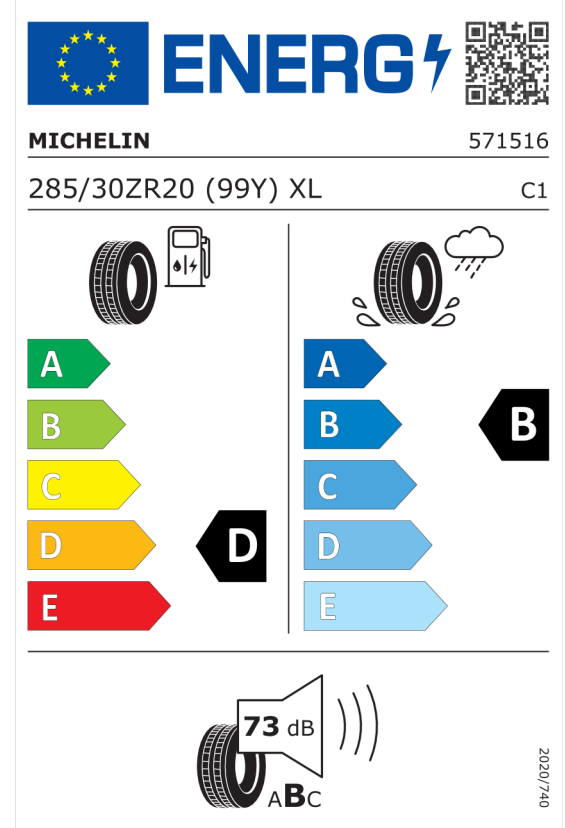

Technické údaje

Objem	2998 cm ³	Spotreba - Stred	8 l/100km
Výkon	250 kW (340 hp)	Emisie CO₂	181 g/km

Hodnoty spotreby paliva, emisií CO₂, spotreby elektrickej energie a zobrazené rozsahy sú stanovené podľa európskeho nariadenia (EC) 715/2007 v znení uplatniteľnom v čase typového schválenia. Namerané hodnoty sú na základe cyklu WLTP podľa smernice (EC) 1151/2017 a môžu sa líšiť v závislosti od zvolenej výbavy. Uvedený rozsah hodnôt zohľadňuje rôzne konfigurácie zvoleného modelu a nie je súčasťou akejkoľvek ponuky, je určený výlučne na porovnanie. Príručka o spotrebe paliva a emisiách CO₂, ktorá obsahuje údaje o všetkých modeloch nových osobných automobilov, je bezplatne k dispozícii v každom predajnom mieste.

Číslo kalkulácie.
Dátum
Platnosť do

Ponuka
105245
01.03.2024
15.03.2024

EU Energetický štítok pre kolesá

Michelin 410704

<https://eprel.ec.europa.eu/qr/410704>

Michelin 411072

<https://eprel.ec.europa.eu/qr/411072>