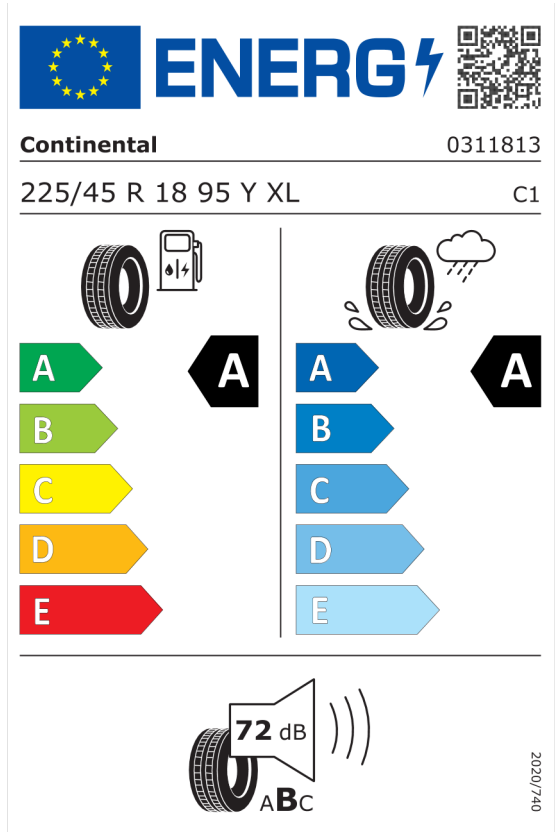

Continental 483303

<https://eprel.ec.europa.eu/qr/483303>