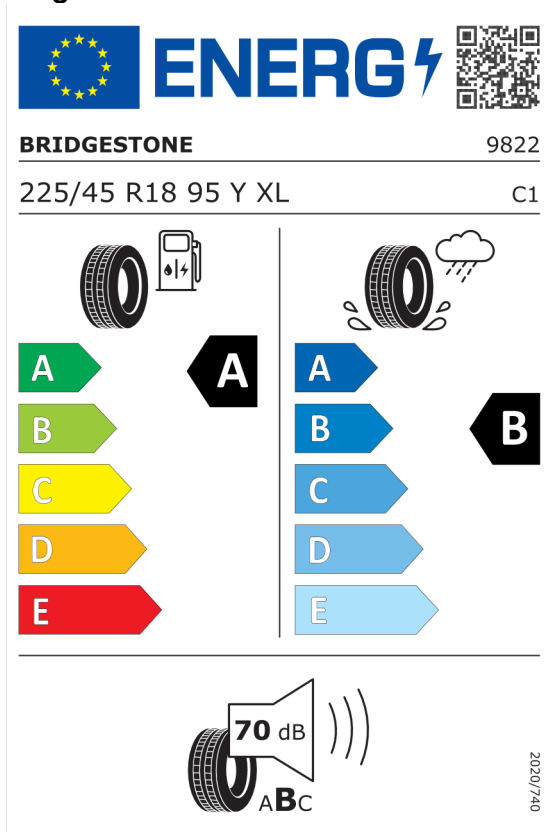

Číslo kalkulácie.
Dátum
Platnosť do

Ponuka
106212
09.04.2024
23.04.2024

EU Energetický štítok pre kolesá

Bridgestone 381541

<https://eprel.ec.europa.eu/qr/381541>