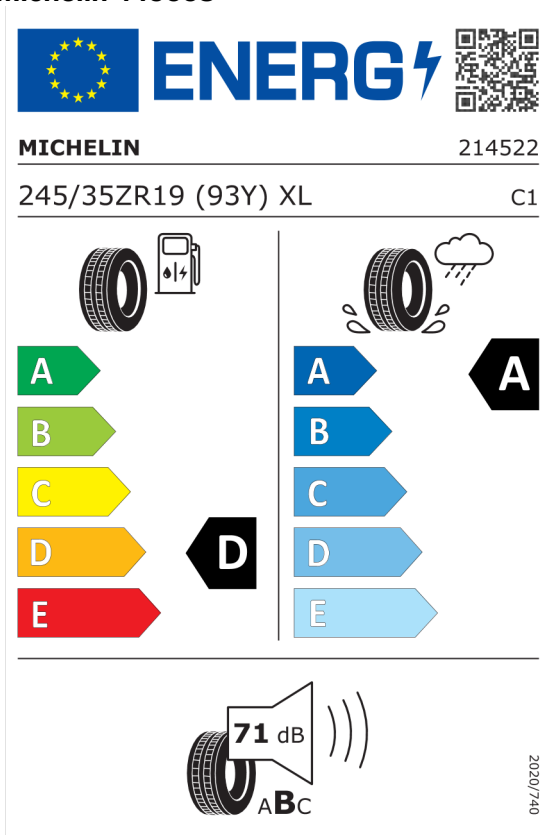

DPH	EUR	11.846,50
-----	------------	------------------

Cena celkom bez DPH	EUR	59.232,50
----------------------------	------------	------------------

Číslo kalkulácie.
Dátum
Platnosť do

Ponuka
106213
09.04.2024
23.04.2024

EU Energetický štítok pre kolesá

Michelin 445668

<https://eprel.ec.europa.eu/qr/445668>

Michelin 445669

<https://eprel.ec.europa.eu/qr/445669>

Ponuka
Číslo kalkulácie. 106213
Dátum 09.04.2024
Platnosť do 23.04.2024