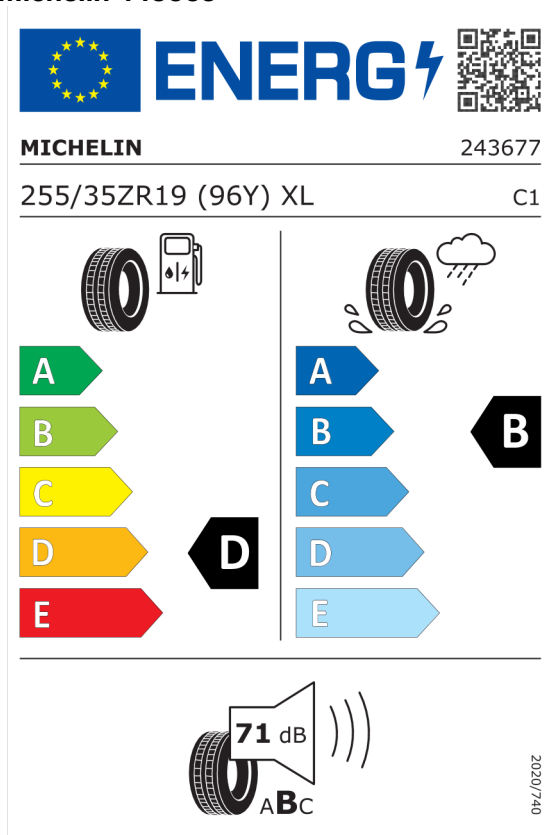

DPH	EUR	11.846,50
-----	------------	------------------

Cena celkom bez DPH	EUR	59.232,50
----------------------------	------------	------------------

Číslo kalkulácie.
Dátum
Platnosť do

Ponuka
106213
09.04.2024
23.04.2024

EU Energetický štítok pre kolesá

Michelin 445668

<https://eprel.ec.europa.eu/qr/445668>

Michelin 445669

<https://eprel.ec.europa.eu/qr/445669>

Ponuka
Číslo kalkulácie. 106213
Dátum 09.04.2024
Platnosť do 23.04.2024